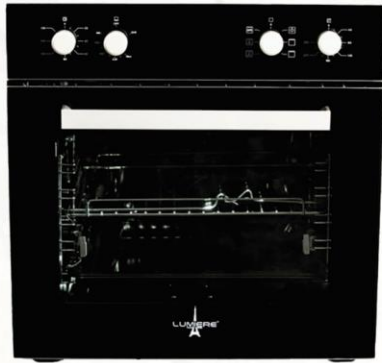

## فرتوکار

MODEL:LM 542 B

فرتوکار تمام برق تمام شیشه
درب سه جداره با شیشه کشویی
جهت شستشوی آسان
و مقاوم در برابر حرارت
۱۰ برنامه پخت اصلی
فندک اتوماتیک پشت شیر
ریل تلسکوپی و سیخ جوجه گردان
سنسور و فن خنک کننده
کاملاً پیشرفته و فن کانوکشن
مجهز به ۱۴ المنت، ظرفیت ۷۰ لیتر
دارای دو عدد سینی گود
صفحه کنترل لمسی، قفل کودک
مجهز به پوشش easy to clean
فن خنک کننده Blower
مجهز به سیستم یخ زدایی
قابلیت پخت ترکیبی تا ۴ ساعت مداوم

## فر توکار

MODEL: LM 532 B

فر توکار برقی و گاز تمام شیشه
درب سه جداره با شیشه کشویی
جهت شستشوی آسان
و مقاوم در برابر حرارت
۶ برنامه پخت اصلی
فندک اتوماتیک پشت شیر
ریل تلسکوپی و سیخ جوجه گردان
سنسور و فن خنک کننده
کاملاً پیشرفته و فن کانوکشن
مجهز به ۳ المنت، ظرفیت ۷ لیتر
دارای دو عدد سینی گود
صفحه کنترل لمسی
مجهز به پوشش easy to clean
فلز ضد زنگ
مجهز به سیستم یخ زدایی
تایمر دیجیتال لمسی